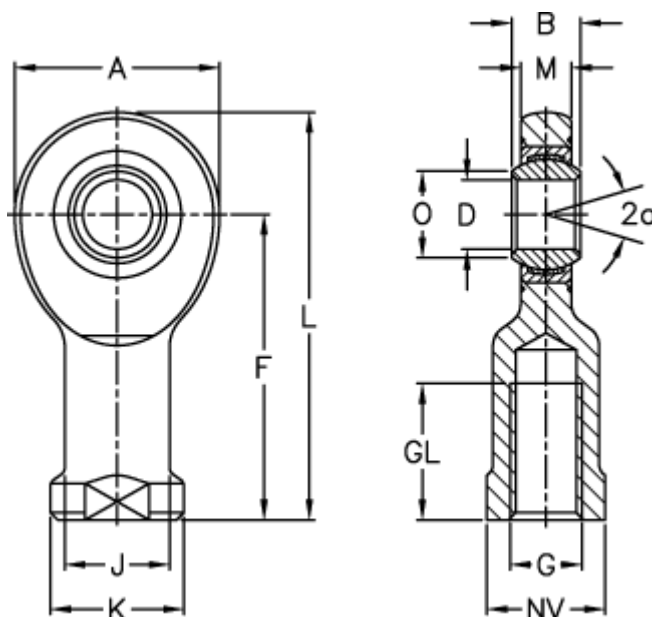

Varenummer: 03468015

Beskrivelse: Fluro Ledhoved EI 15D-NIRO

Mål

A	= 40	J	= 21
a (grader)	= 8	K	= 26
B	= 12	L	= 81
D	= 15	M	= 10
Dynamisk træk kN	= 30	NV	= 22
F	= 61	O	= 18.4
g	= M14	Statisk træk kN	= 26.5
GL	= 29	Vægt	= 180